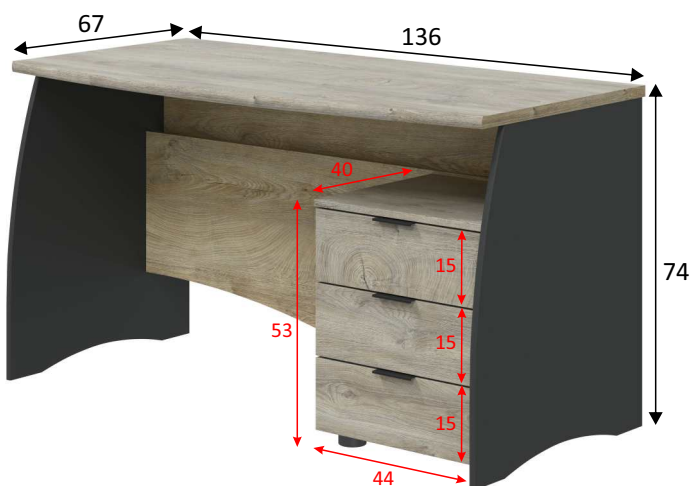

REF: **0Z4625C**

ESTIL Mesa despacho

Información producto:

Mesa despacho con buc de 3 cajones.

Medidas:

- Mueble: 74 cm (alto) x 136 cm (ancho) x 67 cm (prof.)
- Capacidad cajón: 10 cm (alto) x 39 cm (ancho) x 35 cm (prof.)

Materiales:

- Piezas: Tablero de partículas melaminizado.
Clasificación según contenido o emisión de formaldehído **TIPO E1**. Espesor: 22mm y 15mm.
- Cantos: P.V.C. Espesor: 0,6mm y melamínicos.
- Cajones: Tablero de fibras de densidad media lacado. **(MDF/DM)**. Espesor: lados 12mm y fondo 3mm. Acabado en blanco.

Color:

Roble Alaska

Gris Antracita

Observaciones:

- Mesa no reversible.
- Peso máximo soportado por cajón 5 Kg.
- Peso máximo soportado por mueble 25 Kg.

Datos embalaje:

| Número de bultos | Medidas | Peso | Volumen | Código E.A.N. |
|------------------|--------------------|----------|---------------------|---------------|
| 1/1 | 1516 x 725 x 92 mm | 44,30 Kg | 0,101m ³ | 8423490267319 |