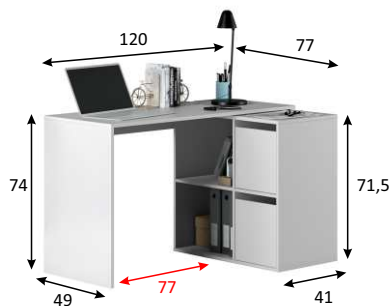

REF: **008311A**

ADAPTA Mesa escritorio multiposición

Información producto:

Escritorio con buc de 2 puertas y 2 huecos reversible. Posibilidad de que la mesa sea rinconera.

Medidas:

- Mesa rinconero: 74 cm (alto) x 120 cm (ancho) x 77 cm (prof.)
- Mesa estirada: 74 cm (alto) x 152 cm (ancho) x 49 cm (prof.)

Componentes:

- Bisagras metálicas para las puertas.
- Tacos ABS quitarruidos y antirrayas para las patas.

Color:

Observaciones:

- Peso máximo soportado Mueble 25 Kg.
- Peso máximo balda: 3 Kg.

Datos embalaje:

Número de bultos	Medidas	Peso	Volumen	Código E.A.N.
1/1	1470 x 510 x 85 mm	31 Kg	0,064m ³	8423490265247