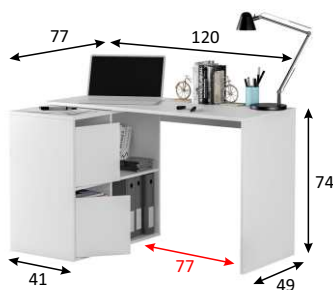

REF: **008311A**

ADAPTA Mesa escritorio multiposición

Información producto:

Escritorio con buc de 2 puertas y 2 huecos reversible. Posibilidad de que la mesa sea rinconera.

Medidas:

- Mesa rinconero: 74 cm (alto) x 120 cm (ancho) x 77 cm (prof.)
- Mesa estirada: 74 cm (alto) x 152 cm (ancho) x 49 cm (prof.)

Componentes:

- Bisagras metálicas para las puertas.
- Tacos ABS quitarruidos y antirrayas para las patas.

Color:

Observaciones:

- Peso máximo soportado Mueble 25 Kg.
- Peso máximo balda: 3 Kg.

Datos embalaje:

Número de bultos	Medidas	Peso	Volumen	Código E.A.N.
1/1	1470 x 510 x 85 mm	31 Kg	0,064m ³	8423490265247