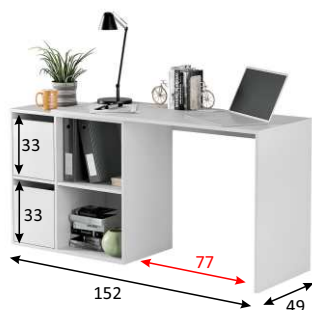

REF: **008311A**

ADAPTA Mesa escritorio multiposición

Información producto:

Escritorio con buc de 2 puertas y 2 huecos reversible. Posibilidad de que la mesa sea rinconera.

Medidas:

- Mesa rinconero: 74 cm (alto) x 120 cm (ancho) x 77 cm (prof.)
- Mesa estirada: 74 cm (alto) x 152 cm (ancho) x 49 cm (prof.)

Componentes:

- Bisagras metálicas para las puertas.
- Tacos ABS quitarruidos y antirrayas para las patas.

Color:

Observaciones:

- Peso máximo soportado Mueble 25 Kg.
- Peso máximo balda: 3 Kg.

Datos embalaje:

Número de bultos	Medidas	Peso	Volumen	Código E.A.N.
1/1	1470 x 510 x 85 mm	31 Kg	0,064m ³	8423490265247