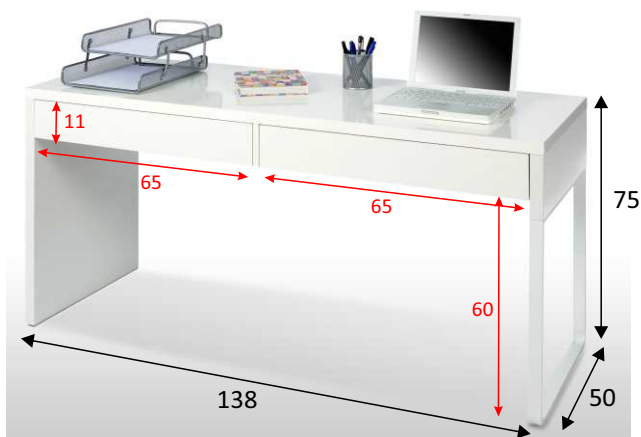

REF: **002315A**

TOUCH Mesa escritorio

Información producto:

Mesa escritorio reversible con 2 cajones.

Medidas:

- Mueble: 75 cm (alto) x 138 cm (ancho) x 50 cm (prof.)
- Capacidad cajón: 10 cm (alto) x 62 cm (ancho) x 30 cm (prof.)

Materiales:

- Piezas: Tablero de partículas melaminizado.
Clasificación según contenido o emisión de formaldehído **TIPO E1**. Espesor: 30mm y 15mm.
- Cantos: P.V.C. Espesor: 0,6mm.
- Cajones: Tablero de fibras de densidad media lacado. **(MDF/DM)**. Espesor: lados 12mm y fondo 3mm. Acabado en blanco.

- Mesa reversible. La pata metálica puede ir a la izquierda o a la derecha.
- Peso máximo soportado por cajón 5 Kg.
- Peso máximo soportado por mueble 25 Kg.

Datos embalaje:

Número de bultos	Medidas	Peso	Volumen	Código E.A.N.
1/1	1500 x 515x 85 mm	31,7 Kg	0,065m ³	8423490265995